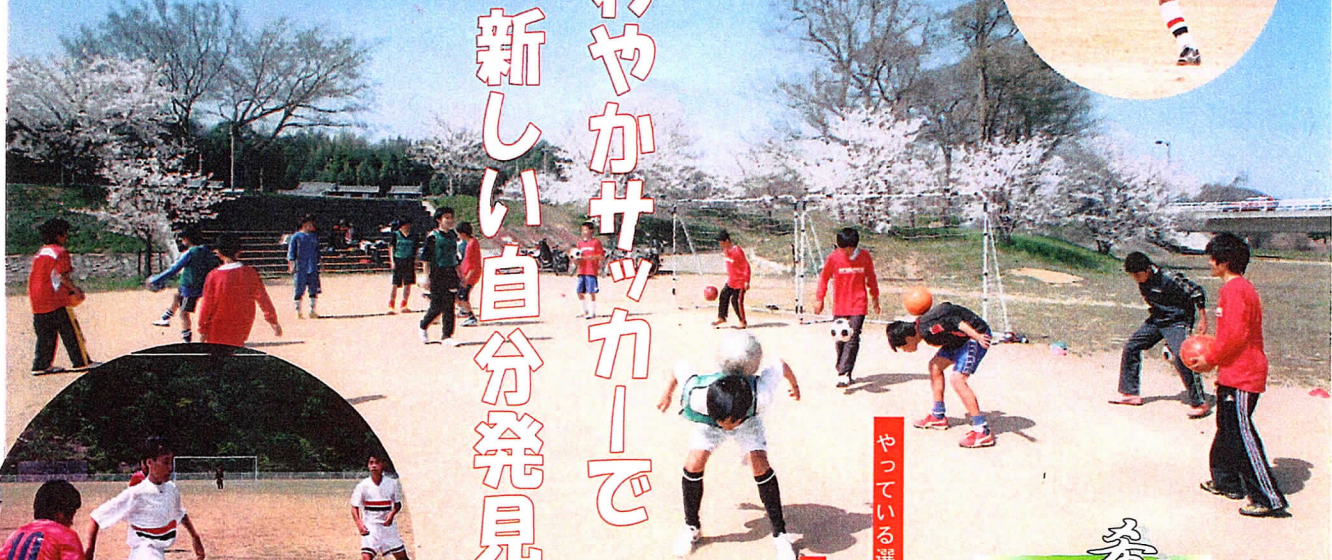

さわやかサッカーで  
新しい自分発見!

やっている選手が愉快、見ている人が楽しい、  
魅力あるサッカーを展開。  
独自メニューの練習がいっぱい。

SPERANZA  
The Football Club of SEISHIN

高いボール技術と、創造性に富んだ  
プレイスタイルには定評。

サッカーだけでなく登山・水泳・  
坐禅・名所旧跡の訪問など多彩  
な特別活動も

1988年創立。神戸市で最も長い歴史を  
誇る中学生クラブの一つ。これまでにFC  
西神で活動した中学生は、約400人。

SPERANZA  
FC 西神  
The Football Club of SEISHIN

●  
会員募集

◇ 募集対象 ◇

\* 中学1年生 (現 小学6年生)  
[中学 2,3年生も]

◇ 活動場所 ◇

\* 主に西区内 (和田清水広場  
FUTSAL POINT西神中央ほか)

◇ 活動内容 ◇

\* 試合 \* 練習 \* 特別活動ほか